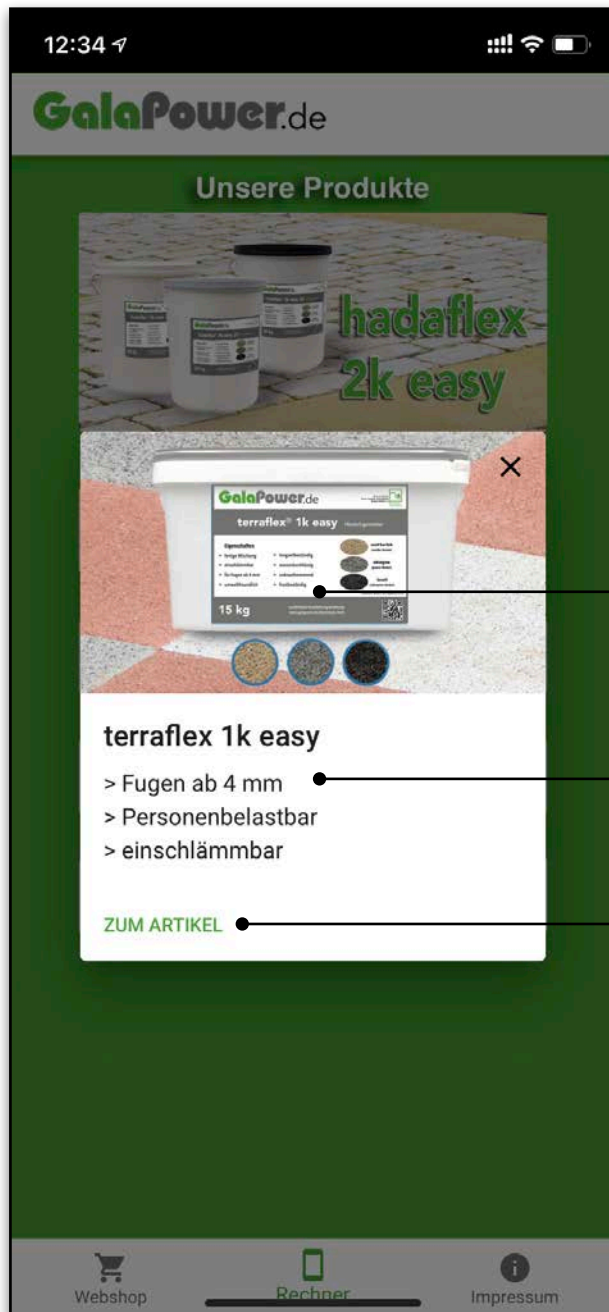

Tippen Sie abschließend auf „Hinzufügen“, um das Lesezeichen auf Ihrem Homescreen abzulegen.
Mit Doppelklick auf das Icon können Sie die GalaPower-App dann jederzeit öffnen und nutzen.

1. Homescreen: Firmen-App

1

2

3

1. Hier werden unsere Hauptprodukte angezeigt. Durch einen Tap auf ein Bild wird zum entsprechenden Produkt auf unserer Webseite **GalaPower.de** weitergeleitet.
2. Den Bedarfsrechner „starten Sie“ durch Auswahl der gewünschten Materialsorte, für die Sie die Menge berechnen möchten. Alle Materialsorten sind bei Tap auf „Materialauswahl“ in einem Pull-Down-Menü dargestellt.
3. Symbol links: Verlinkung zu GalaPower.de,
Symbol Mitte: Rücksprung zum Bedarfsrechner
Symbol rechts: Impressum

2. Materialauswahl

3. Materialinfo aufrufen

1

1. Aufruf der wichtigsten Eigenschaften des ausgewählten Pflasterfugenmörtels über einen Tap auf das info-i.

4. Anzeige der drei wichtigsten Materialeigenschaften

1

1. Produktfoto-Anzeige des gewählten Pflasterfugenmörtels mit den verfügbaren Sandfarben

2

2. Anzeige der drei wichtigsten Produkteigenschaften

3

3. Verlinkung zum Produkt in unserem Webshop GalaPower.de