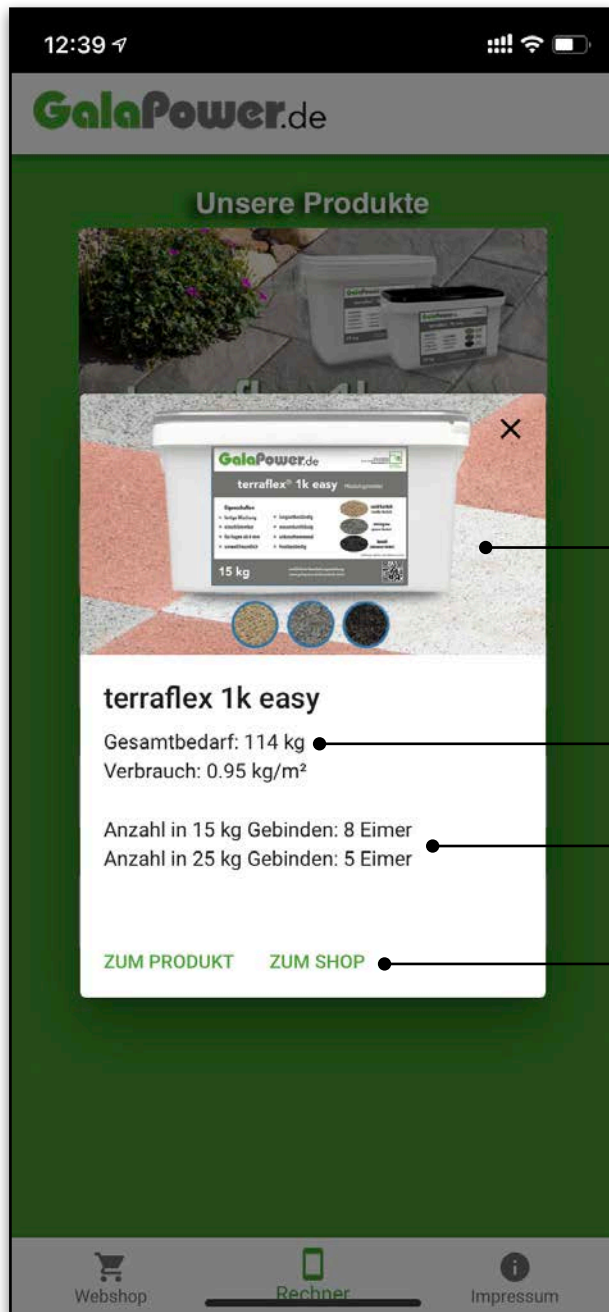

6. Ergebnis der Bedarfsberechnung

1

1. Produktfoto-Anzeige zum gewählten Pflasterfugenmörtel mit den verfügbaren Sandfarben

2

2. Anzeige des Gesamtbedarfs und des Verbrauchs pro m²

3

3. Anzeige des berechneten Gesamtbedarfs, in Gebindegrößen (15 oder 25 kg) umgerechnet

4

4. Verlinkung zum Produkt bei [GalaPower.de](https://www.galapower.de)